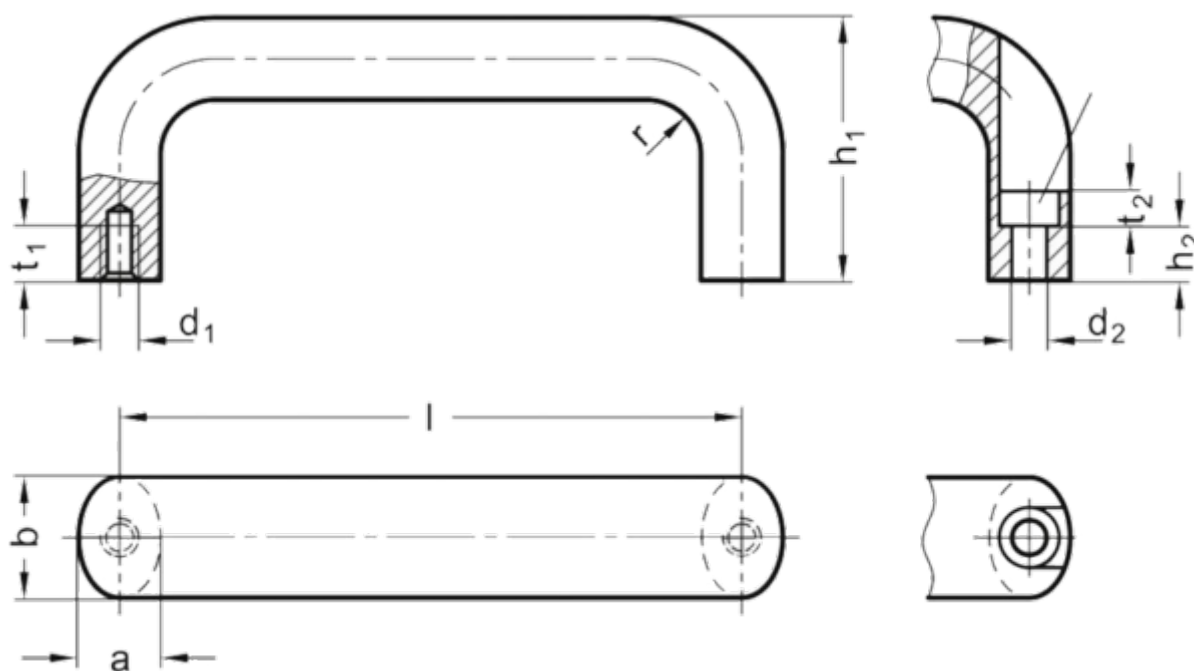

Varenummer: 20565520112AGP

Beskrivelse: E+G Bøjlegreb GN 565.5-20-112-A-GP

Mål

$a = 13$	$t_1 = 10$
$b = 20$	$t_2 = 5.5$
$d_1 = M6$	Vægt i (g) = -
$d_2 = 5.4$	
$h_1 = 49$	
$h_2 = 13.5$	
$l = 112$	
$r = 13$	